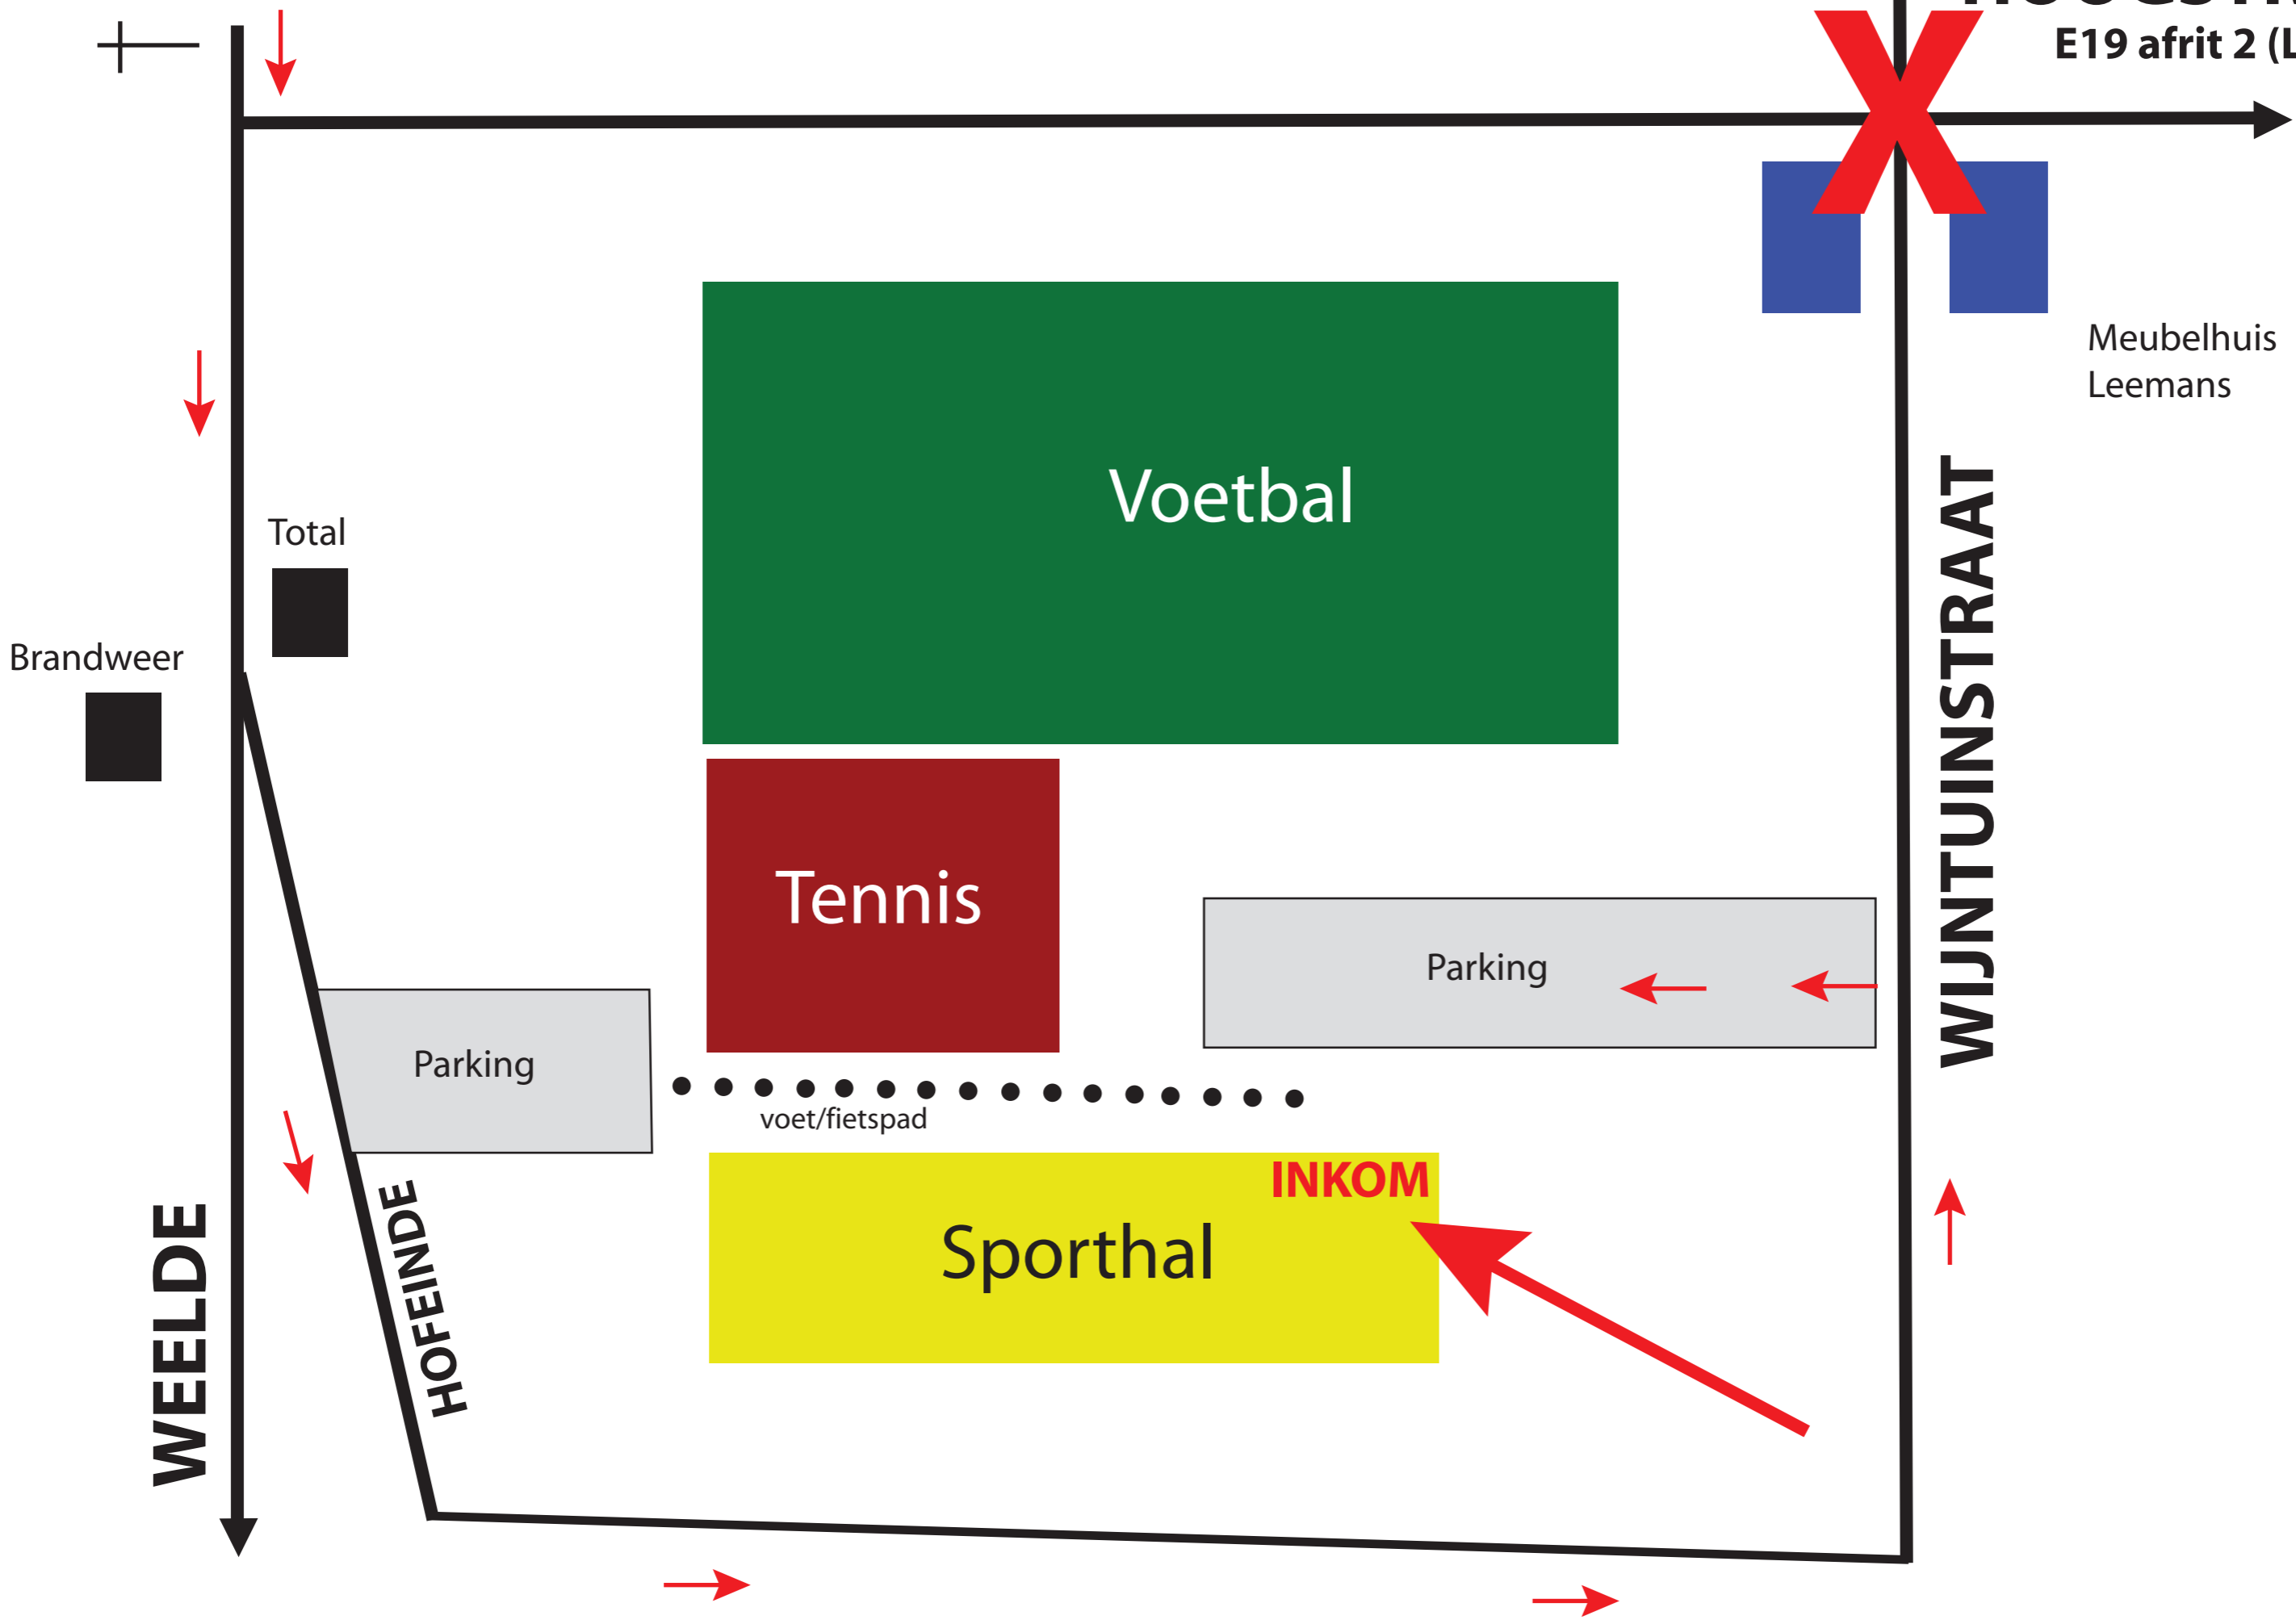

BEERSE E34 afrit 22 (Beerse)
TURNHOUT
M'PLAS CENTRUM

RIJKEVORSEL

HOOGSTRATEN
E19 afrit 2 (Loenhout)

Meubelhuis
Leemans

INKOM